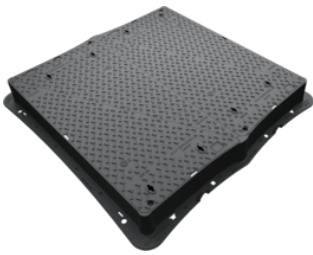

Product number	Product name
5229029	Komposiittikansi B125 Ultima Connect 1200×1200, 4-osainen
5229035	Valurautakansi D400 Ultima Connect 1500×750, lukittava, 4-osainen
5229030	Komposiittikansi B125 Ultima Connect 1500×1500, 9-osainen
5229036	Valurautakansi D400 Ultima Connect 1500×1500, 2-osainen, ei lukittava
5229031	Komposiittikansi B125 Ultima Connect 1800×1800 9-osainen
5229037	Valurautakansi D400 Ultima Connect 1800×1800, lukittava, 2-osainen
5229038	Valurautakansi D400 Ultima Connect 2250×750, lukittava, 4-osainen

5229034