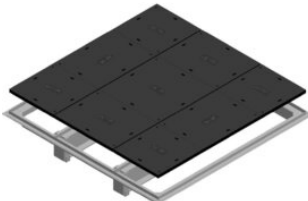

Product number	Product name
5229029	Komposiittikansi B125 Ultima Connect 1200×1200, 4-osainen
5229035	Valurautakansi D400 Ultima Connect 1500×750, lukittava, 4-osainen
5229030	Komposiittikansi B125 Ultima Connect 1500×1500, 9-osainen
5229036	Valurautakansi D400 Ultima Connect 1500×1500, 2-osainen, ei lukittava
5229031	Komposiittikansi B125 Ultima Connect 1800×1800 9-osainen
5229037	Valurautakansi D400 Ultima Connect 1800×1800, lukittava, 2-osainen
5229038	Valurautakansi D400 Ultima Connect 2250×750, lukittava, 4-osainen

5229030