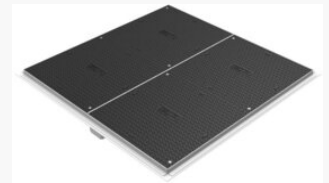

## KUVAUS

Seuraavan sukupolven kaapelikaivo on täällä!

**Ultima Connect** on modulaarinen ja skaalautuva kaivoratkaisu, joka on helppo koota paikan päällä.

Kaivo valmistetaan materiaalista **GRP (Glass Fiber Reinforced Polyester)**, joka koostuu lasikuidusta, polyesteristä ja gelcoat-pinnoitteesta. Tämä antaa kaivolle korkean kemiallisen ja lämpötilankestävyyden. Moduulit toimitetaan **flat packed**-pakattuina, mikä mahdollistaa älykkään ja tilatehokkaan logistiikan!

Järjestelmä koostuu kulmaosista ja suorista seinäosista, joita vuorotellaan tiilimuurin kaltaisten siirtyvien saumojen luomiseksi.

Kulmaosien pituudet vastaavat kaivon sisämittoja, ja niitä voidaan pidentää suorilla seinäosilla joustavuuden lisäämiseksi. Osat yhdistetään helposti mukana toimitettavilla tapeilla ja kumivasaralla.

5229034

5229025

5229026

5229027

5229028

5229032

5229033

5229029