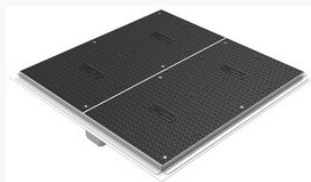

Product number	Product name
5229029	Komposiittikansi B125 Ultima Connect 1200×1200, 4-osainen
5229035	Valurautakansi D400 Ultima Connect 1500×750, lukittava, 4-osainen
5229030	Komposiittikansi B125 Ultima Connect 1500×1500, 9-osainen
5229036	Valurautakansi D400 Ultima Connect 1500×1500, 2-osainen, ei lukittava
5229031	Komposiittikansi B125 Ultima Connect 1800×1800 9-osainen
5229037	Valurautakansi D400 Ultima Connect 1800×1800, lukittava, 2-osainen
5229038	Valurautakansi D400 Ultima Connect 2250×750, lukittava, 4-osainen

5229025