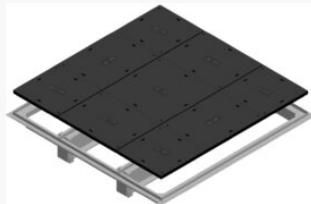

Product number	Product name
5229029	Komposiittikansi B125 Ultima Connect 1200×1200, 4-osainen
5229035	Valurautakansi D400 Ultima Connect 1500×750, lukittava, 4-osainen
5229030	Komposiittikansi B125 Ultima Connect 1500×1500, 9-osainen
5229036	Valurautakansi D400 Ultima Connect 1500×1500, 2-osainen, ei lukittava
5229031	Komposiittikansi B125 Ultima Connect 1800×1800 9-osainen
5229037	Valurautakansi D400 Ultima Connect 1800×1800, lukittava, 2-osainen
5229038	Valurautakansi D400 Ultima Connect 2250×750, lukittava, 4-osainen

5229030