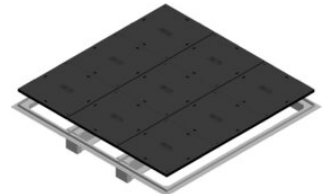

Product number	Product name
5229029	Komposiittikansi B125 Ultima Connect 1200×1200, 4-osainen
5229035	Valurautakansi D400 Ultima Connect 1500×750, lukittava, 4-osainen
5229030	Komposiittikansi B125 Ultima Connect 1500×1500, 9-osainen
5229036	Valurautakansi D400 Ultima Connect 1500×1500, 2-osainen, ei lukittava
5229031	Komposiittikansi B125 Ultima Connect 1800×1800 9-osainen
5229037	Valurautakansi D400 Ultima Connect 1800×1800, lukittava, 2-osainen
5229038	Valurautakansi D400 Ultima Connect 2250×750, lukittava, 4-osainen

5229031