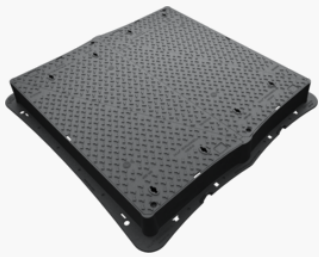

Product number	Product name
5229029	Komposiittikansi B125 Ultima Connect 1200×1200, 4-osainen
5229035	Valurautakansi D400 Ultima Connect 1500×750, lukittava, 4-osainen
5229030	Komposiittikansi B125 Ultima Connect 1500×1500, 9-osainen
5229036	Valurautakansi D400 Ultima Connect 1500×1500, 2-osainen, ei lukittava
5229031	Komposiittikansi B125 Ultima Connect 1800×1800 9-osainen
5229037	Valurautakansi D400 Ultima Connect 1800×1800, lukittava, 2-osainen
5229038	Valurautakansi D400 Ultima Connect 2250×750, lukittava, 4-osainen

5229034