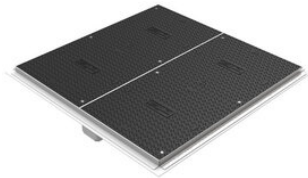

Product number	Product name
5229029	Komposiittikansi B125 Ultima Connect 1200×1200, 4-osainen
5229035	Valurautakansi D400 Ultima Connect 1500×750, lukittava, 4-osainen
5229030	Komposiittikansi B125 Ultima Connect 1500×1500, 9-osainen
5229036	Valurautakansi D400 Ultima Connect 1500×1500, 2-osainen, ei lukittava
5229031	Komposiittikansi B125 Ultima Connect 1800×1800 9-osainen
5229037	Valurautakansi D400 Ultima Connect 1800×1800, lukittava, 2-osainen
5229038	Valurautakansi D400 Ultima Connect 2250×750, lukittava, 4-osainen

5229025