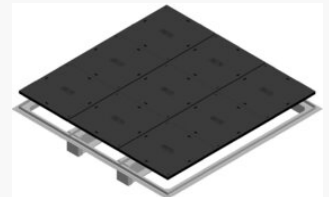

Product number	Product name
5229029	Komposiittikansi B125 Ultima Connect 1200×1200, 4-osainen
5229035	Valurautakansi D400 Ultima Connect 1500×750, lukittava, 4-osainen
5229030	Komposiittikansi B125 Ultima Connect 1500×1500, 9-osainen
5229036	Valurautakansi D400 Ultima Connect 1500×1500, 2-osainen, ei lukittava
5229031	Komposiittikansi B125 Ultima Connect 1800×1800 9-osainen
5229037	Valurautakansi D400 Ultima Connect 1800×1800, lukittava, 2-osainen
5229038	Valurautakansi D400 Ultima Connect 2250×750, lukittava, 4-osainen

5229031