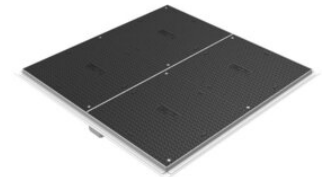

## KUVAUS

Seuraavan sukupolven kaapelikaivo on täällä!

**Ultima Connect** on modulaarinen ja skaalautuva kaivoratkaisu, joka on helppo koota paikan päällä.

Kaivo valmistetaan materiaalista **GRP (Glass Fiber Reinforced Polyester)**, joka koostuu lasikuidusta, polyesteristä ja gelcoat-pinnoitteesta. Tämä antaa kaivolle korkean kemiallisen ja lämpötilankestävyyden. Moduulit toimitetaan **flat packed**-pakattuina, mikä mahdollistaa älykkään ja tilatehokkaan logistiikan!

Järjestelmä koostuu kulmaosista ja suorista seinäosista, joita vuorotellaan tiilimuurin kaltaisten siirtyvien saumojen luomiseksi.

Kulmaosien pituudet vastaavat kaivon sisämittoja, ja niitä voidaan pidentää suorilla seinäosilla joustavuuden lisäämiseksi. Osat yhdistetään helposti mukana toimitettavilla tapeilla ja kumivasaralla.

5229034

5229025

5229026

5229027

5229028

5229032

5229033

5229029